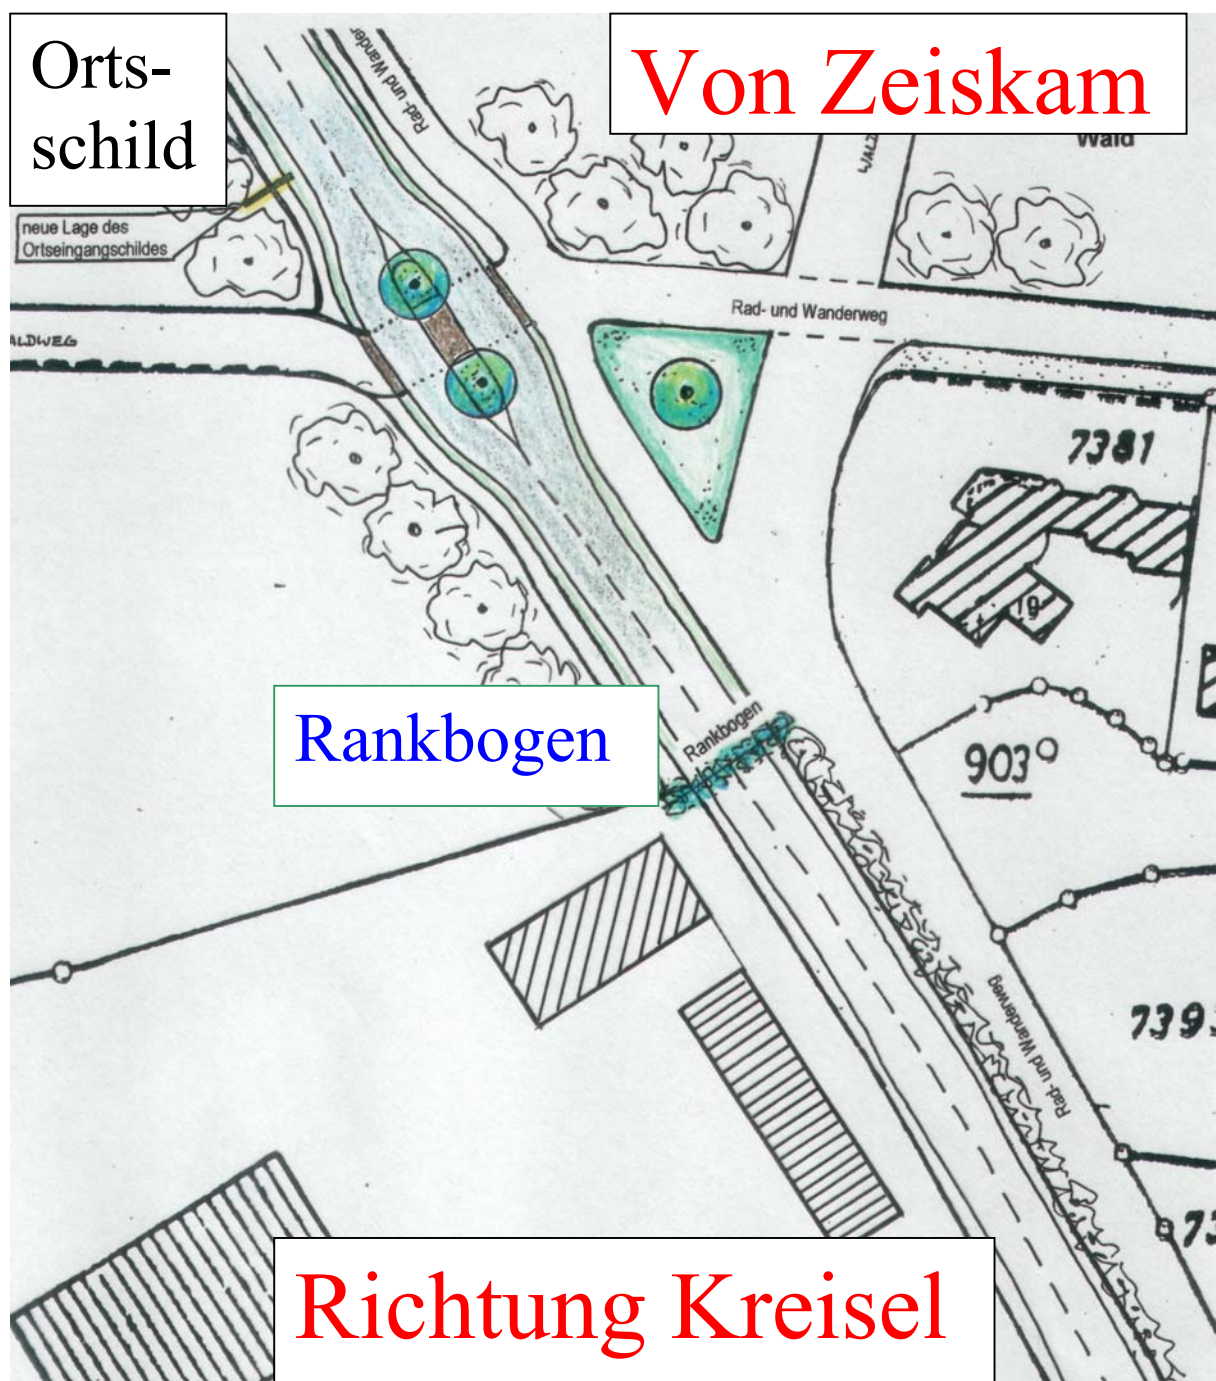

zum Thema innerörtlicher Verkehr mit: „**Ortseingänge**“

Rankbogen und Baumtor führen zur optischen Verengung und reduzieren dadurch die Geschwindigkeit der Fahrzeugführer.

Die Ortseingänge erhalten Motive als Skulpturen aus dem Bereich Bellheims. z.B. [Bellheimer Lord](#), [Bellemer Heiner](#), [Tabak](#), [Gewerbe](#) usw.

Orts-
schild

Von Zeiskam

Rankbogen

Richtung Kreisel

Fahrbahnleiter mit Querungshilfe für Queichtalradwanderweg
Fassadenbegrünung der Gewerbehalle
Motiv von Bellheim auf dem unten liegenden Kreisel

Motiv

Tank-
stelle
fehlt