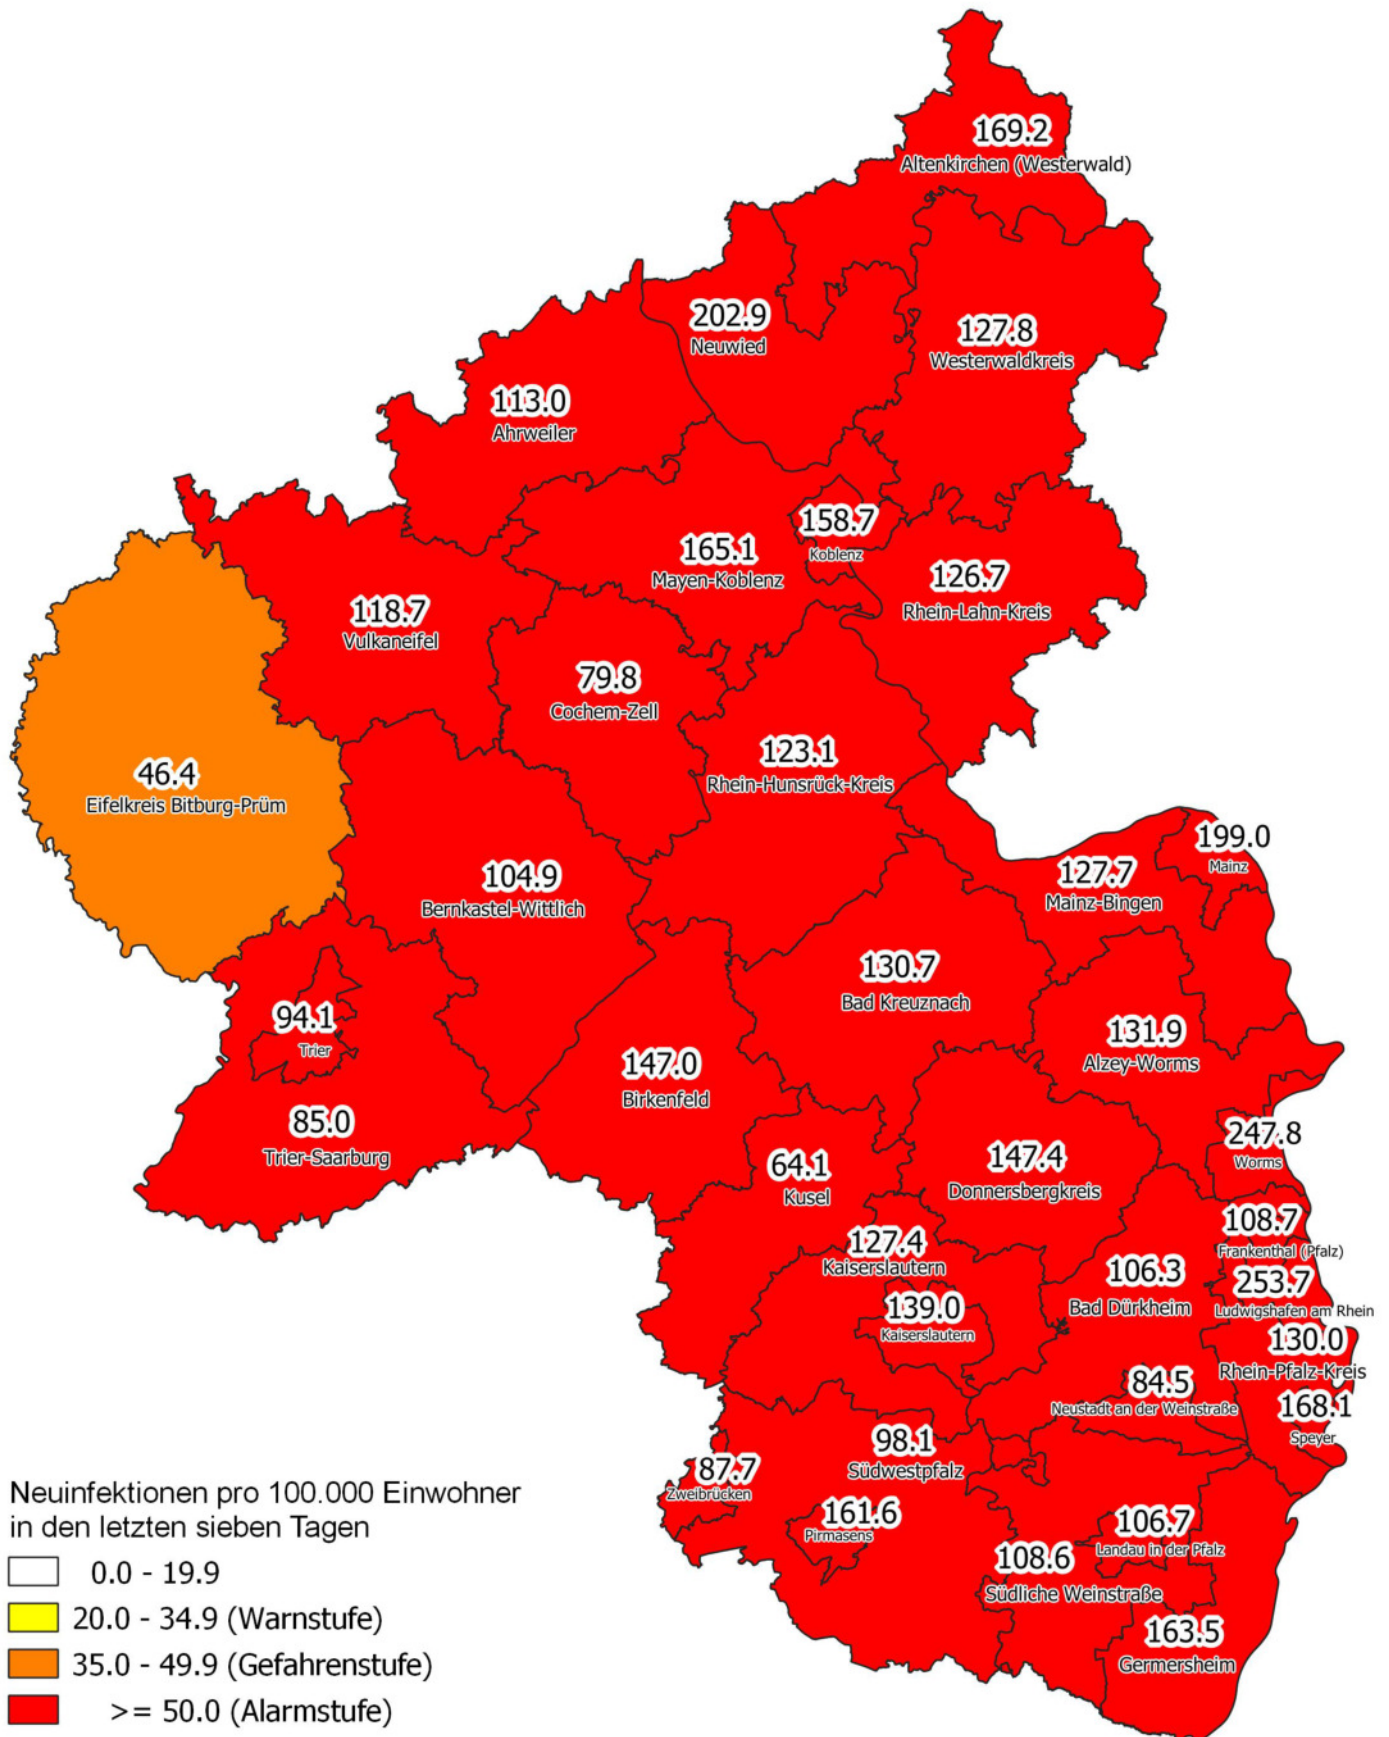

# Corona Warn- und Aktionsplan RLP

## Warn-, Gefahren- und Alarmstufen

Rheinland-Pfalz  
DIE LANDESREGIERUNG

Stand: 16.04.2021, 14:10 Uhr, Datengrundlage: Landesuntersuchungsamt RLP